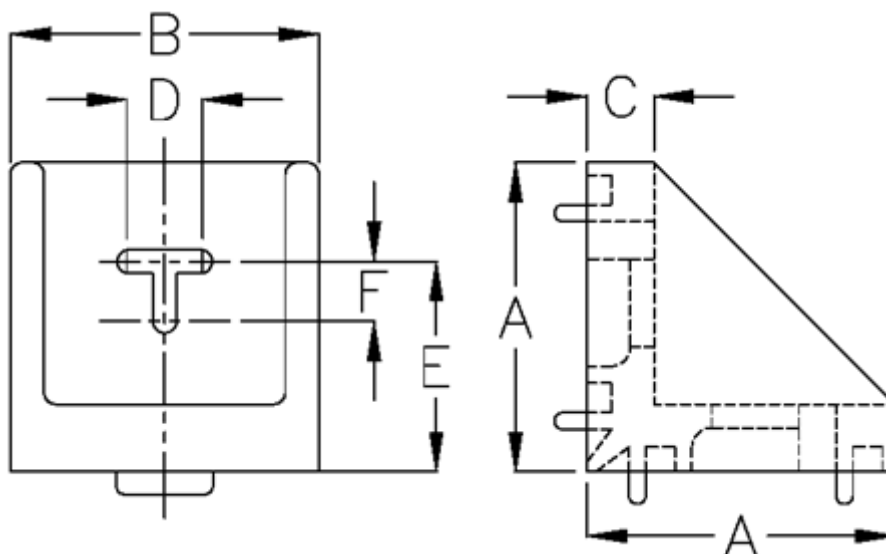

Varenummer: 0581424243
Beskrivelse: Hepco MCS vinkelbeslag 1-242-4243
str 42x43

Mål

A	= 42
B	= 43
C	= 9
D	= 10.3
E	= 31
F	= 12
Vægt (kg)	= 0.06